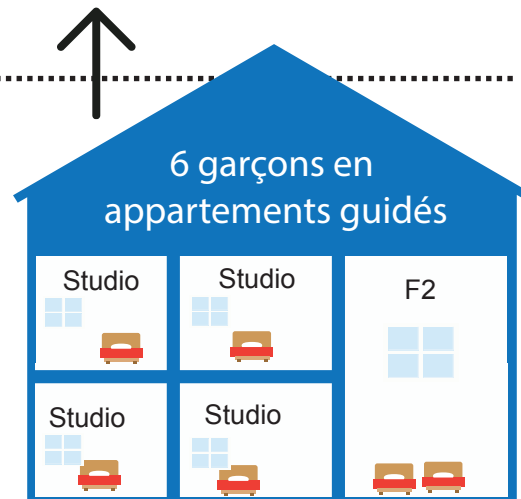

SAMNA garçons

- Permanence éducative de 6h à 22h en semaine
- Permanence éducative les week-end et jours fériés en cas de besoin
- Astreinte administrative 24/24h et 365/365j